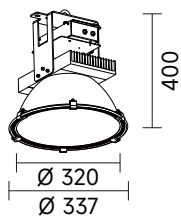

BK

LOW BAY

LED IP20 RA>80

CODE	Watts	CCT	Beam	Lumen
5K110-38CO	38W	cl. 5700K	83°	2823 lm
5K110-56CO	56W	cl. 5700K	83°	4067 lm
5K110-83CO	83W	cl. 5700K	83°	5731 lm

LED IP44 IP65 RA>80

CODE	Watts	CCT	Beam	Lumen
5K110P-38CO	38W	cl. 5700K	90°	2552 lm
5K110P-56CO	56W	cl. 5700K	90°	3671 lm
5K110P-83CO	83W	cl. 5700K	90°	5172 lm